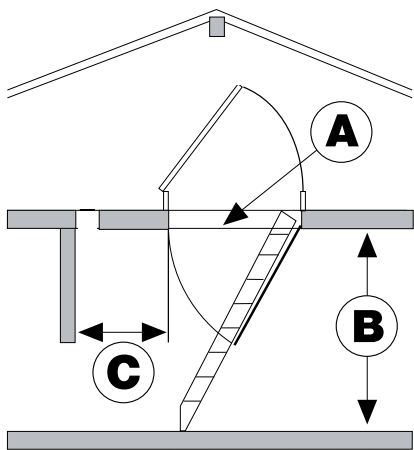

polar extrem

Isolationsbodentreppe mit extremer Isolierung 87 mm

Vorteile:

- Geprüft gem. DIN EN 14975:2007
- **U-Wert 0,4 W/m²K**
- Total U-Wert mit ISO-Oberdeckel **0,2 W/m²K**
- Luftdichtheitsklasse 4
- 2-Punkt-Drehverschluss
- Deckelstärke **87 mm**
- Deckel beidseitig weiß
- Fugenlose Rundumdichtung
- Besonders starke Ausführung durch 27 mm starke Stufen
- Starker Massivholzfutterkasten 27 mm
- Stahlsicherheitshandlauf serienmäßig
- Treppenschuhe serienmäßig
- Belastbarkeit 150 kg

Optionen:

- ISO-Oberdeckel plus 87
- Verkleidungsleiste Minka Fix 27 mm
- Lukenschutzgeländer
- Passivhaus-Einbauset = Blower-Door-Set

U-Value 0,4

Treppe U-Wert 0,4 + ISO-Oberdeckel plus 87 = U-Wert 0,2

Technik:

A	B	C			
Rohbaumaß	Futterkastenmaß	Raumhöhe	Ausklappraum	Artikel-Nummer	ISO-OD plus 87 Artikel-Nr.
114/55	113/54/13	-275	65	10651	10702
114/70	113/69/13	-275	65	10652	10703
120/60	119/59/13	-280	55	10653	10713
120/70	119/69/13	-280	55	10654	10714
130/70	119/69/13	-280	45	10656	10716
140/70	119/69/13	-280	35	10658	10718