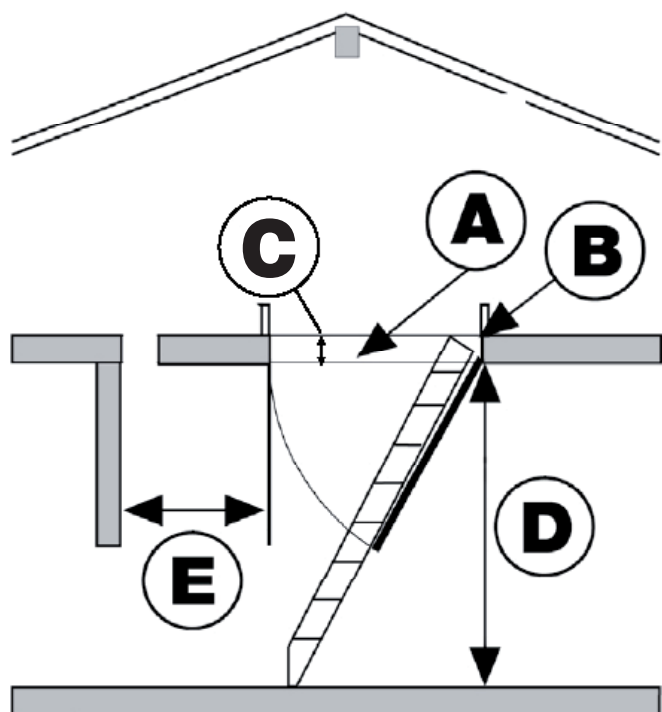

www.minka.at

quality
for a
lifetime

standard
iso plus

standard iso plus,
3-teilig klappbare Holzbodentreppe

Vorteile:

- Geprüft gem. DIN EN 14975:2007
- Isolationsdeckel mit 33 mm Stärke
- Beidseitig brauner Deckel (naturbelassen)
- Fugenlose Rundumdichtung
- Futterkasten beidseitig weiß aus hochwertigem MDF
- Besonders starke Ausführung durch 27 mm starke Stufen
- Belastbarkeit 150 kg

Technik:

A	B	C	D	E	Artikel-Nr.
120	60	13	-280	55	10333
120	70	13	-280	55	10334

Optionen:

- ISO-Oberdeckel plus 87
- Stahlsicherheitshandlauf
- Verkleidungsleiste Minka Fix 18 mm
- Lukenschutzgeländer
- Treppenschuhe