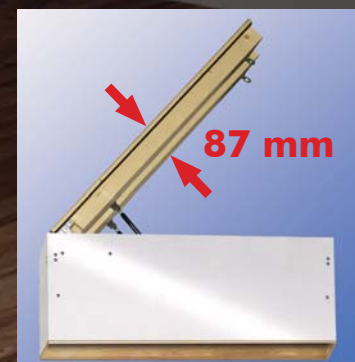

www.minka.at

quality
for a
lifetime

standard
iso plus

standard iso plus,
3-teilig klappbare Holzbodentreppe

Vorteile:

- Geprüft gem. DIN EN 14975:2007
- Isolationsdeckel mit 33 mm Stärke
- Beidseitig brauner Deckel (naturbelassen)
- Fugenlose Rundumdichtung
- Futterkasten beidseitig weiß aus hochwertigem MDF
- Besonders starke Ausführung durch 27 mm starke Stufen
- Belastbarkeit 150 kg

Technik:

A	B	C	D	E	Artikel-Nr.
120	60	13	-280	55	10333
120	70	13	-280	55	10334

Optionen:

- ISO-Oberdeckel plus 87
- Stahlsicherheitshandlauf
- Verkleidungsleiste Minka Fix 18 mm
- Lukenschutzgeländer
- Treppenschuhe